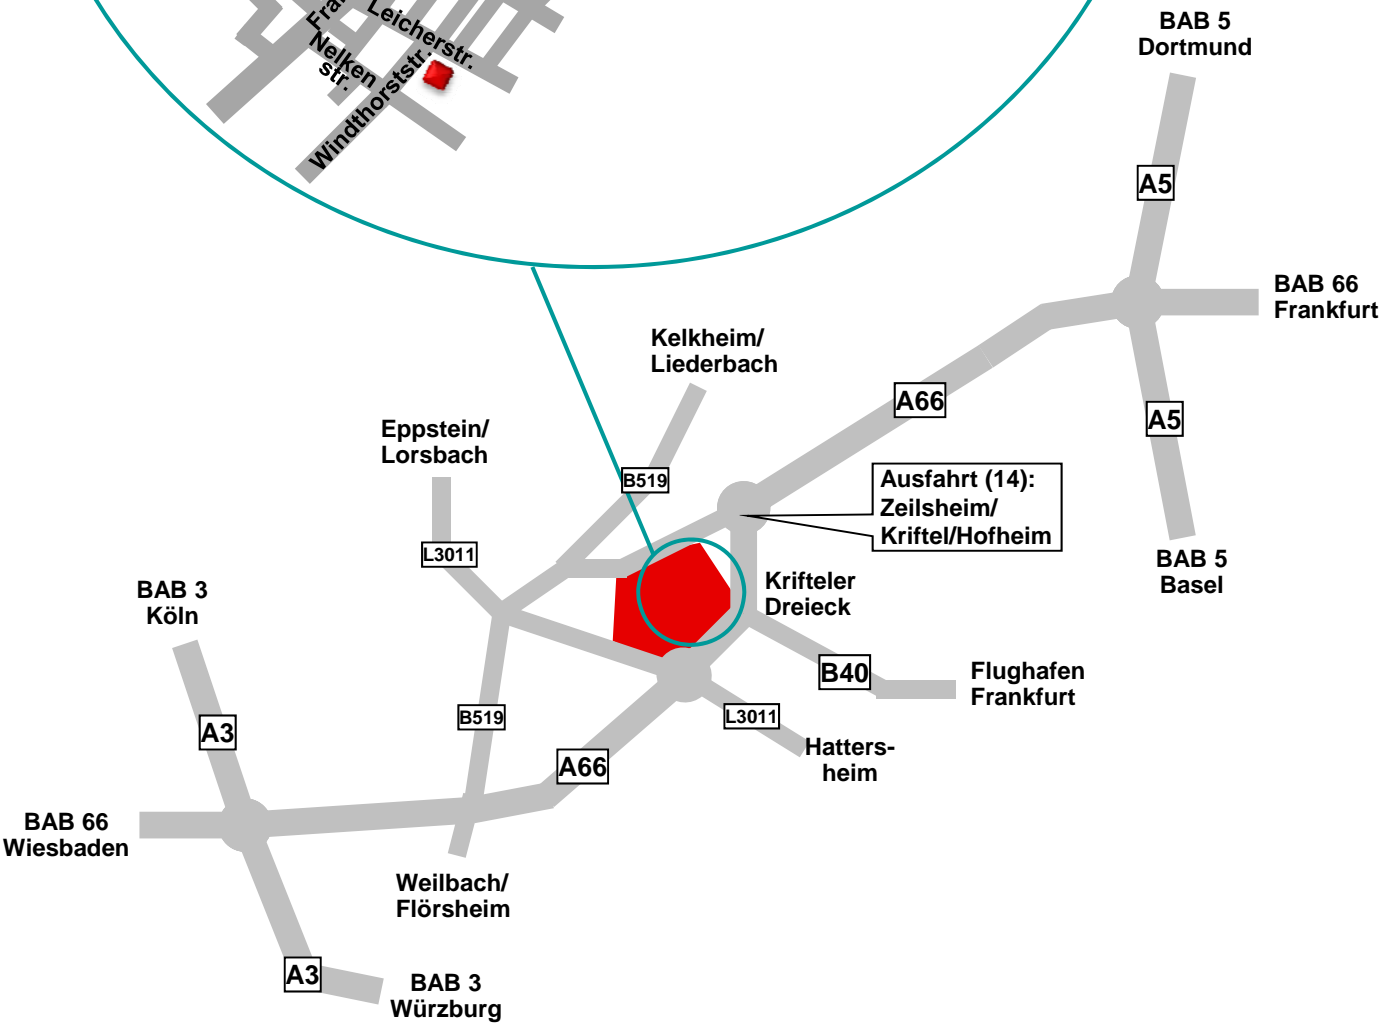

IMMOBILIENVERWALTUNG RADÜNZ

Windthorststraße 30b
65830 Kriftel

Anfahrtsbeschreibung – IMMOBILIENVERWALTUNG RADÜNZ Windthorststraße 30b, 65830 Kriftel

Aus A66 aus Richtung Wiesbaden:

- Auf der A66 die Ausfahrt (14) FFM-Zeilsheim/Kriftel/Hofheim nehmen
- An der Ampel links abbiegen in Richtung Kriftel/Hofheim
- An der nächsten Ampel wieder links abbiegen in Richtung Kriftel
- Danach immer geradeaus über den Kreisverkehr hinweg
- Nach dem Kreisverkehr die 2. Straße (Leicherstraße) links abbiegen
- Die 2. Möglichkeit wieder rechts in die Windthorststraße abbiegen

Aus A66 aus Richtung Frankfurt:

- Auf der A66 die Ausfahrt (14) FFM-Zeilsheim/Kriftel/Hofheim nehmen
- An der Ampel geradeaus in Richtung Kriftel fahren
- Weiter geradeaus über den Kreisverkehr hinweg
- Nach dem Kreisverkehr die 2. Straße (Leicherstraße) links abbiegen
- Die 2. Möglichkeit wieder rechts in die Windthorststraße abbiegen